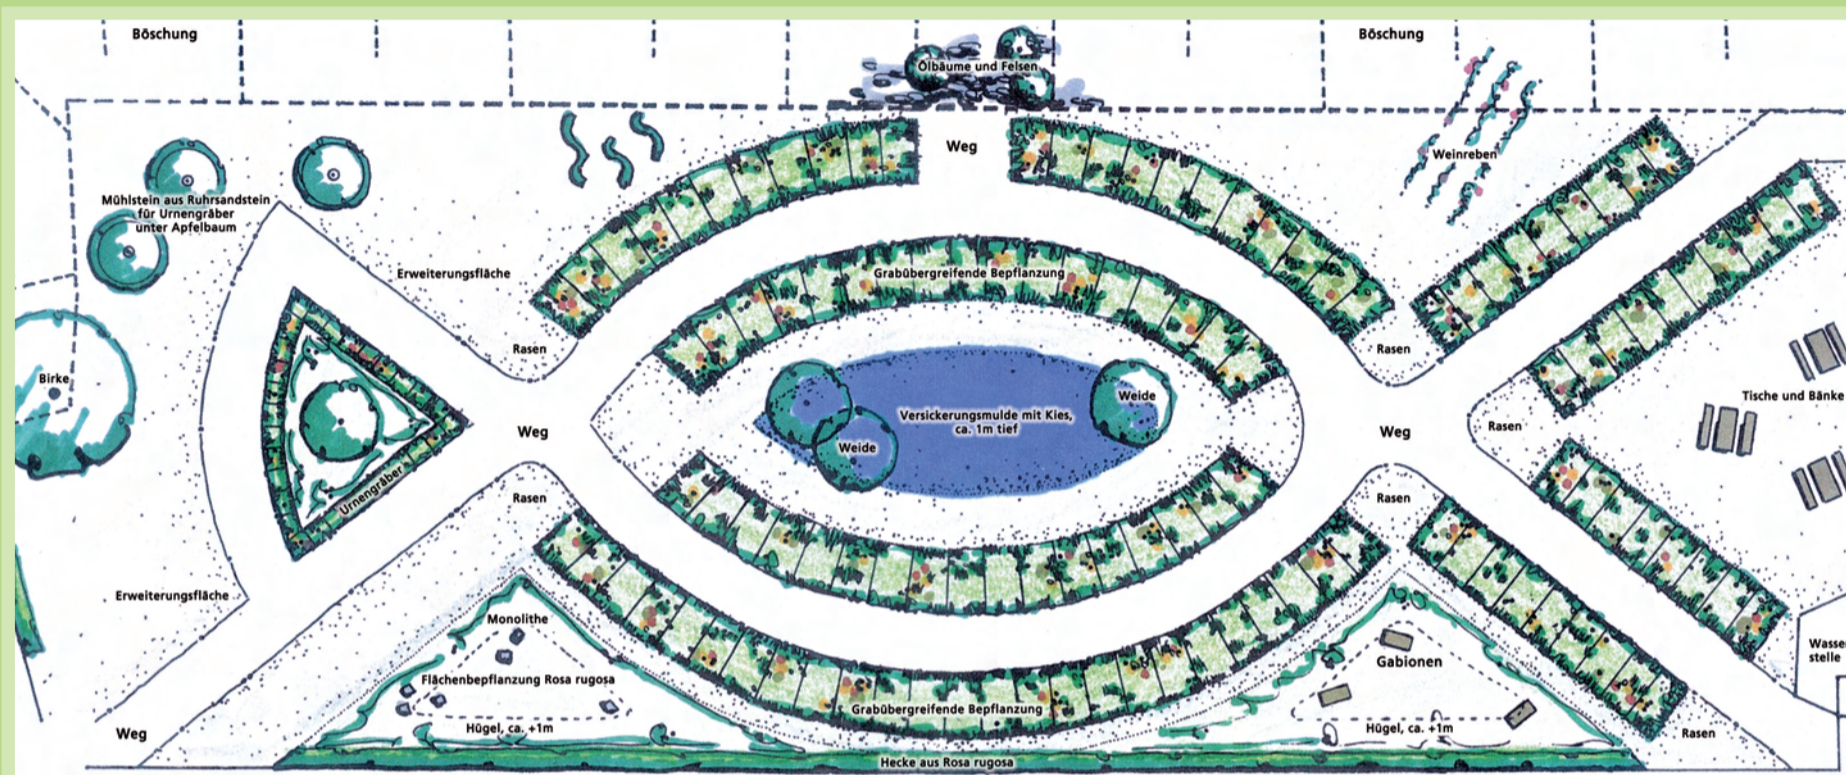

# OASE DER ERINNERUNG

## DAS BESONDERE GRÄBERFELD auf dem Hauptfriedhof Bochum

### EINE PERSÖNLICHE ART DER BESTATTUNG.

Wir möchten Ihnen gerne das neu gestaltete Feld 27 des Bochumer Hauptfriedhofes vorstellen. Lassen Sie sich von der **GemeinschaftsGrabAnlage** in ein außergewöhnliches Friedhofserlebnis entführen.

Die gärtnerisch aufwändig gestaltete Parklandschaft mit Ruhebänken, individuellen Pflanzen und Gehölzen, bietet eine besondere Möglichkeit der Bestattung. In einer Atmosphäre der Harmonie finden die Verstorbenen ihre letzte Ruhe und die Hinterbliebenen erfahren ein besinnliches Umfeld des Gedenkens.