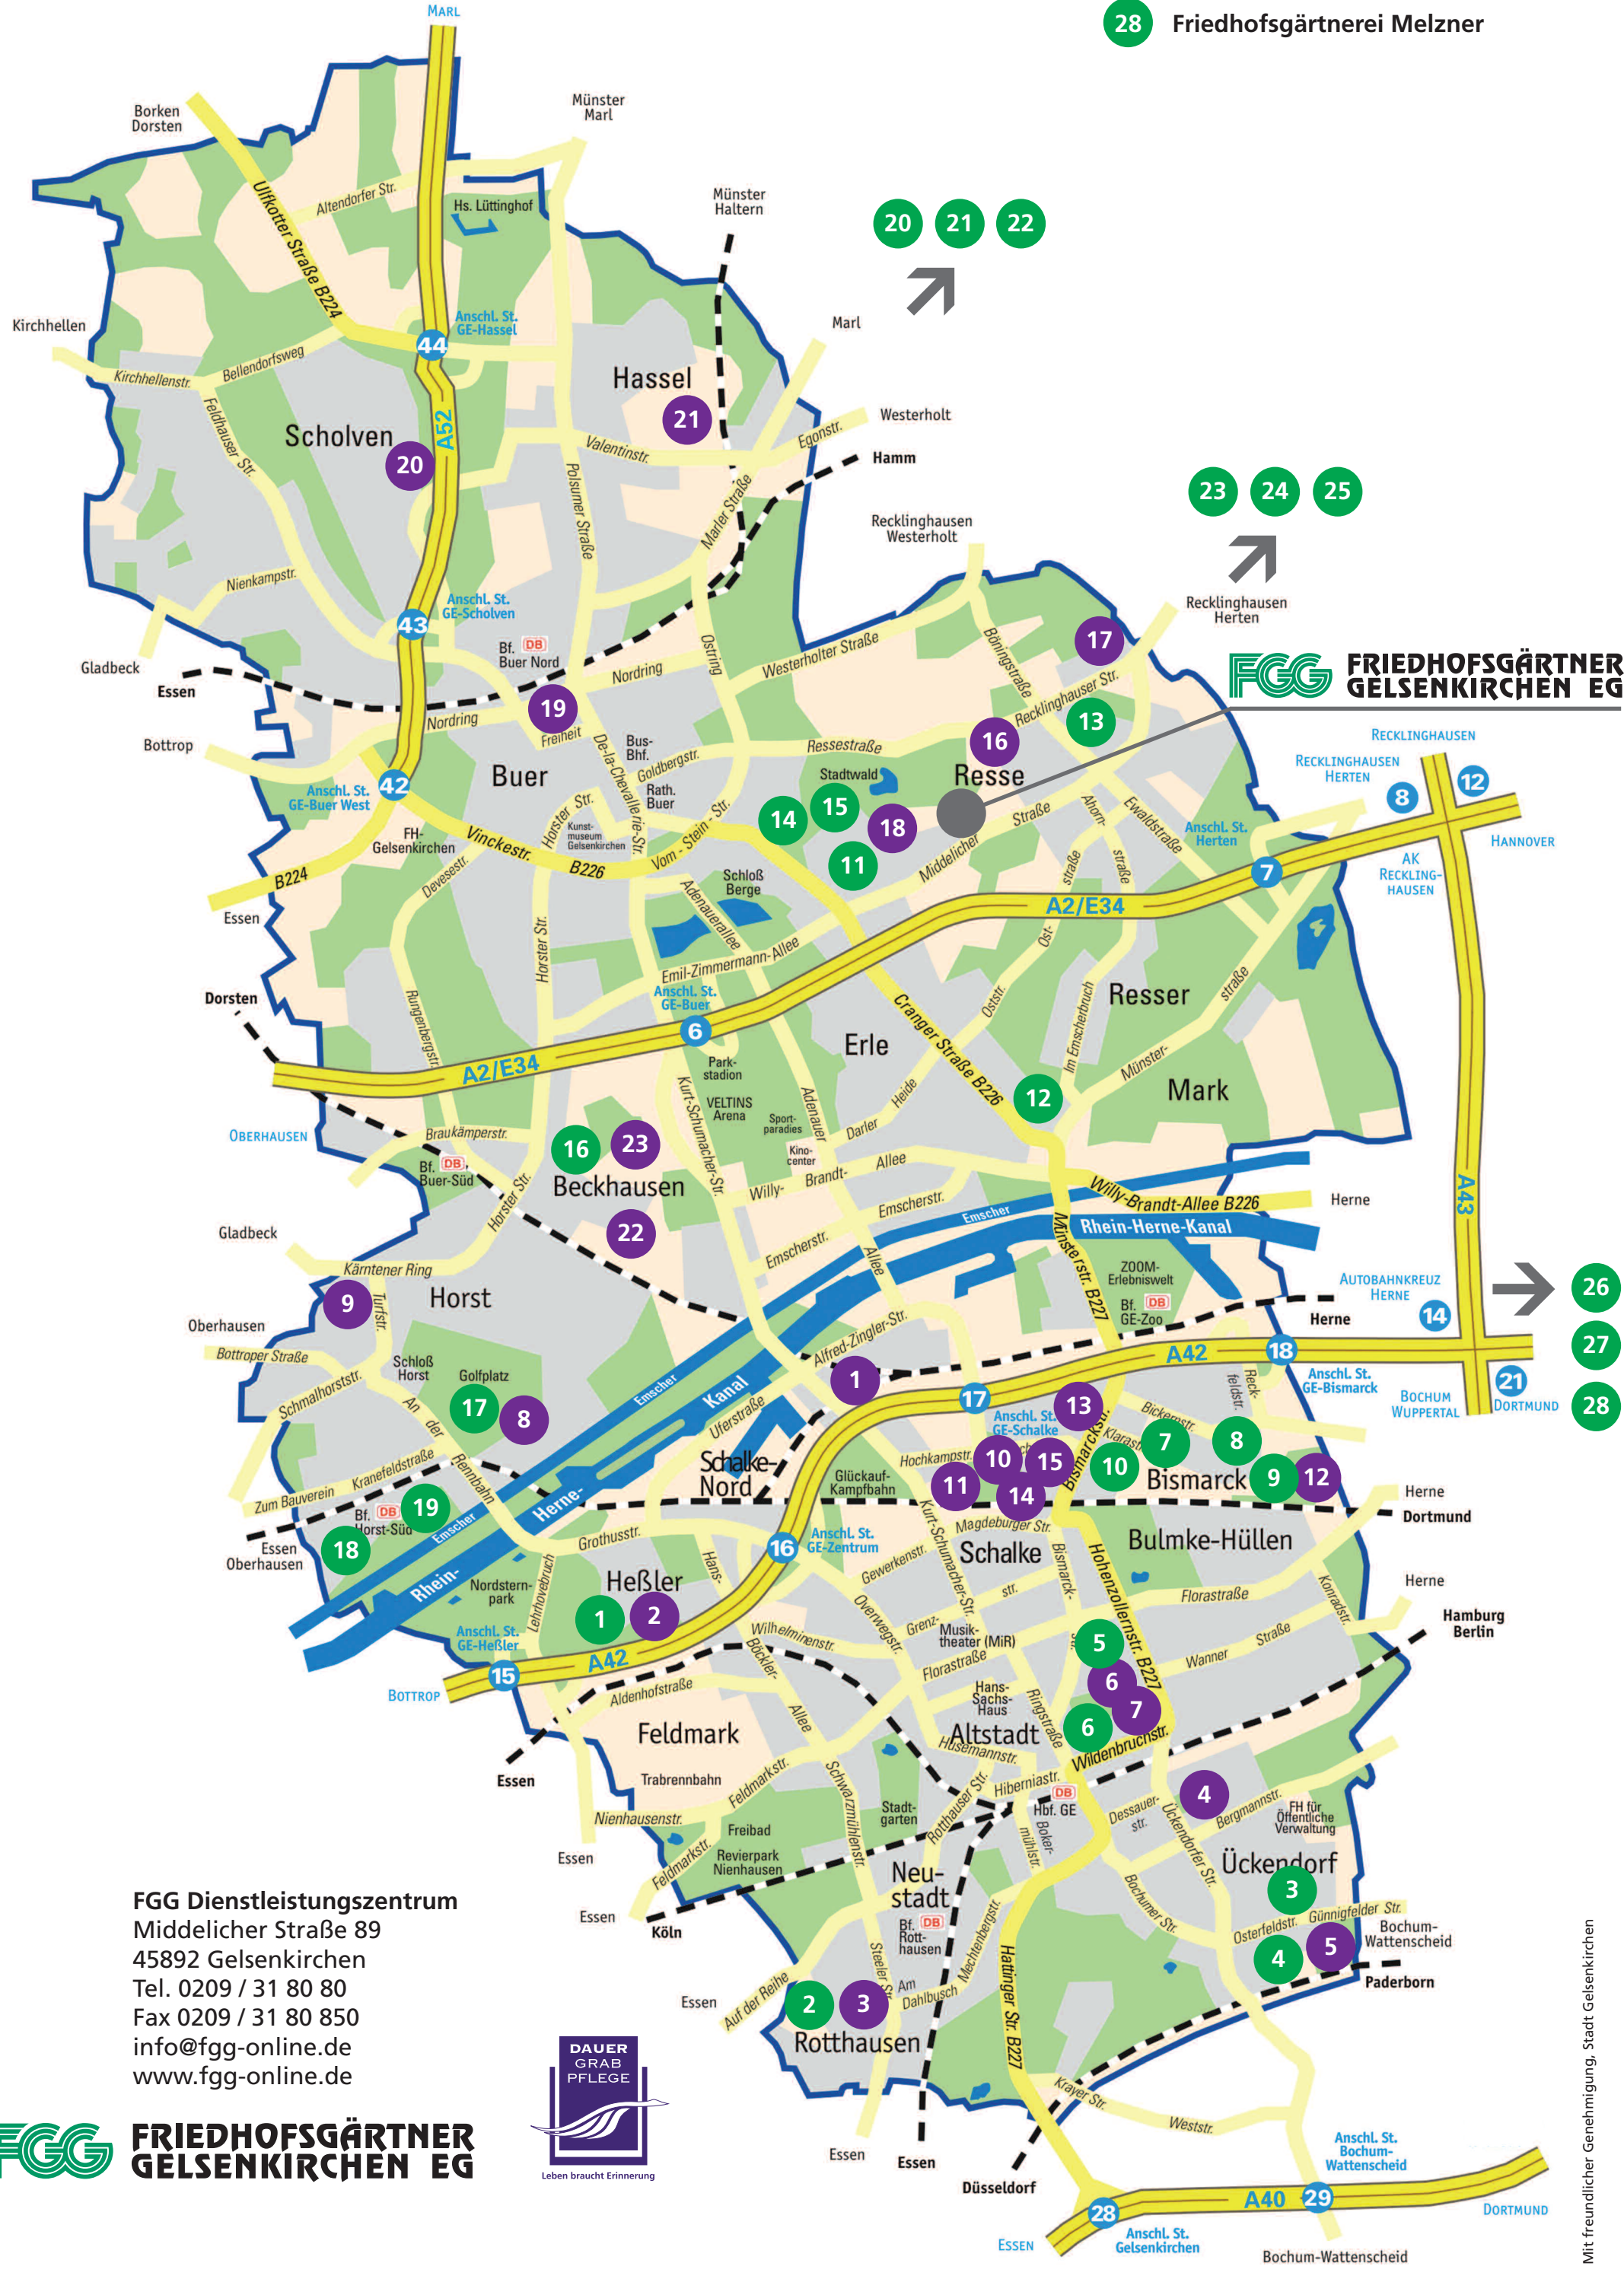

- 1 Friedhofsgärtnerei Simon-Natur-Erleben
- 2 Friedhofsgärtnerei Verse
- 3 Friedhofsgärtnerei Blatt & Blüte
- 4 Friedhofsgärtnerei Remy
- 5 Friedhofsgärtnerei Koeth
- 6 Friedhofsgärtnerei Roth
- 7 Friedhofsgärtnerei Laarmann
- 8 Friedhofsgärtnerei Lux
- 9 Friedhofsgärtnerei Platte
- 10 Friedhofsgärtnerei Wilp
- 11 Friedhofsgärtnerei Herz
- 12 Friedhofsgärtnerei Scharf
- 13 Friedhofsgärtnerei Strunk
- 14 Friedhofsgärtnerei Suttmeyer
- 15 Friedhofsgärtnerei Tschernjawsky-Graef
- 16 Friedhofsgärtnerei Hullmann
- 17 Friedhofsgärtnerei Openberg
- 18 Friedhofsgärtnerei Solenski
- 19 Friedhofsgärtnerei Speckbrok & Menke
- 20 Friedhofsgärtnerei Heitfeldt
- 21 Friedhofsgärtnerei Gehron
- 22 Friedhofsgärtnerei Ferling
- 23 Friedhofsgärtnerei Gottschling
- 24 Friedhofsgärtnerei Wolter
- 25 Friedhofsgärtnerei Langenkamp
- 26 Friedhofsgärtnerei Klumpen jun.
- 27 Friedhofsgärtnerei Klumpen sen.
- 28 Friedhofsgärtnerei Melzner

FGG Dienstleistungszentrum
Middelicher Straße 89
45892 Gelsenkirchen
Tel. 0209 / 31 80 80
Fax 0209 / 31 80 850
info@fgg-online.de
www.fgg-online.de

Mit freundlicher Genehmigung, Stadt Gelsenkirchen