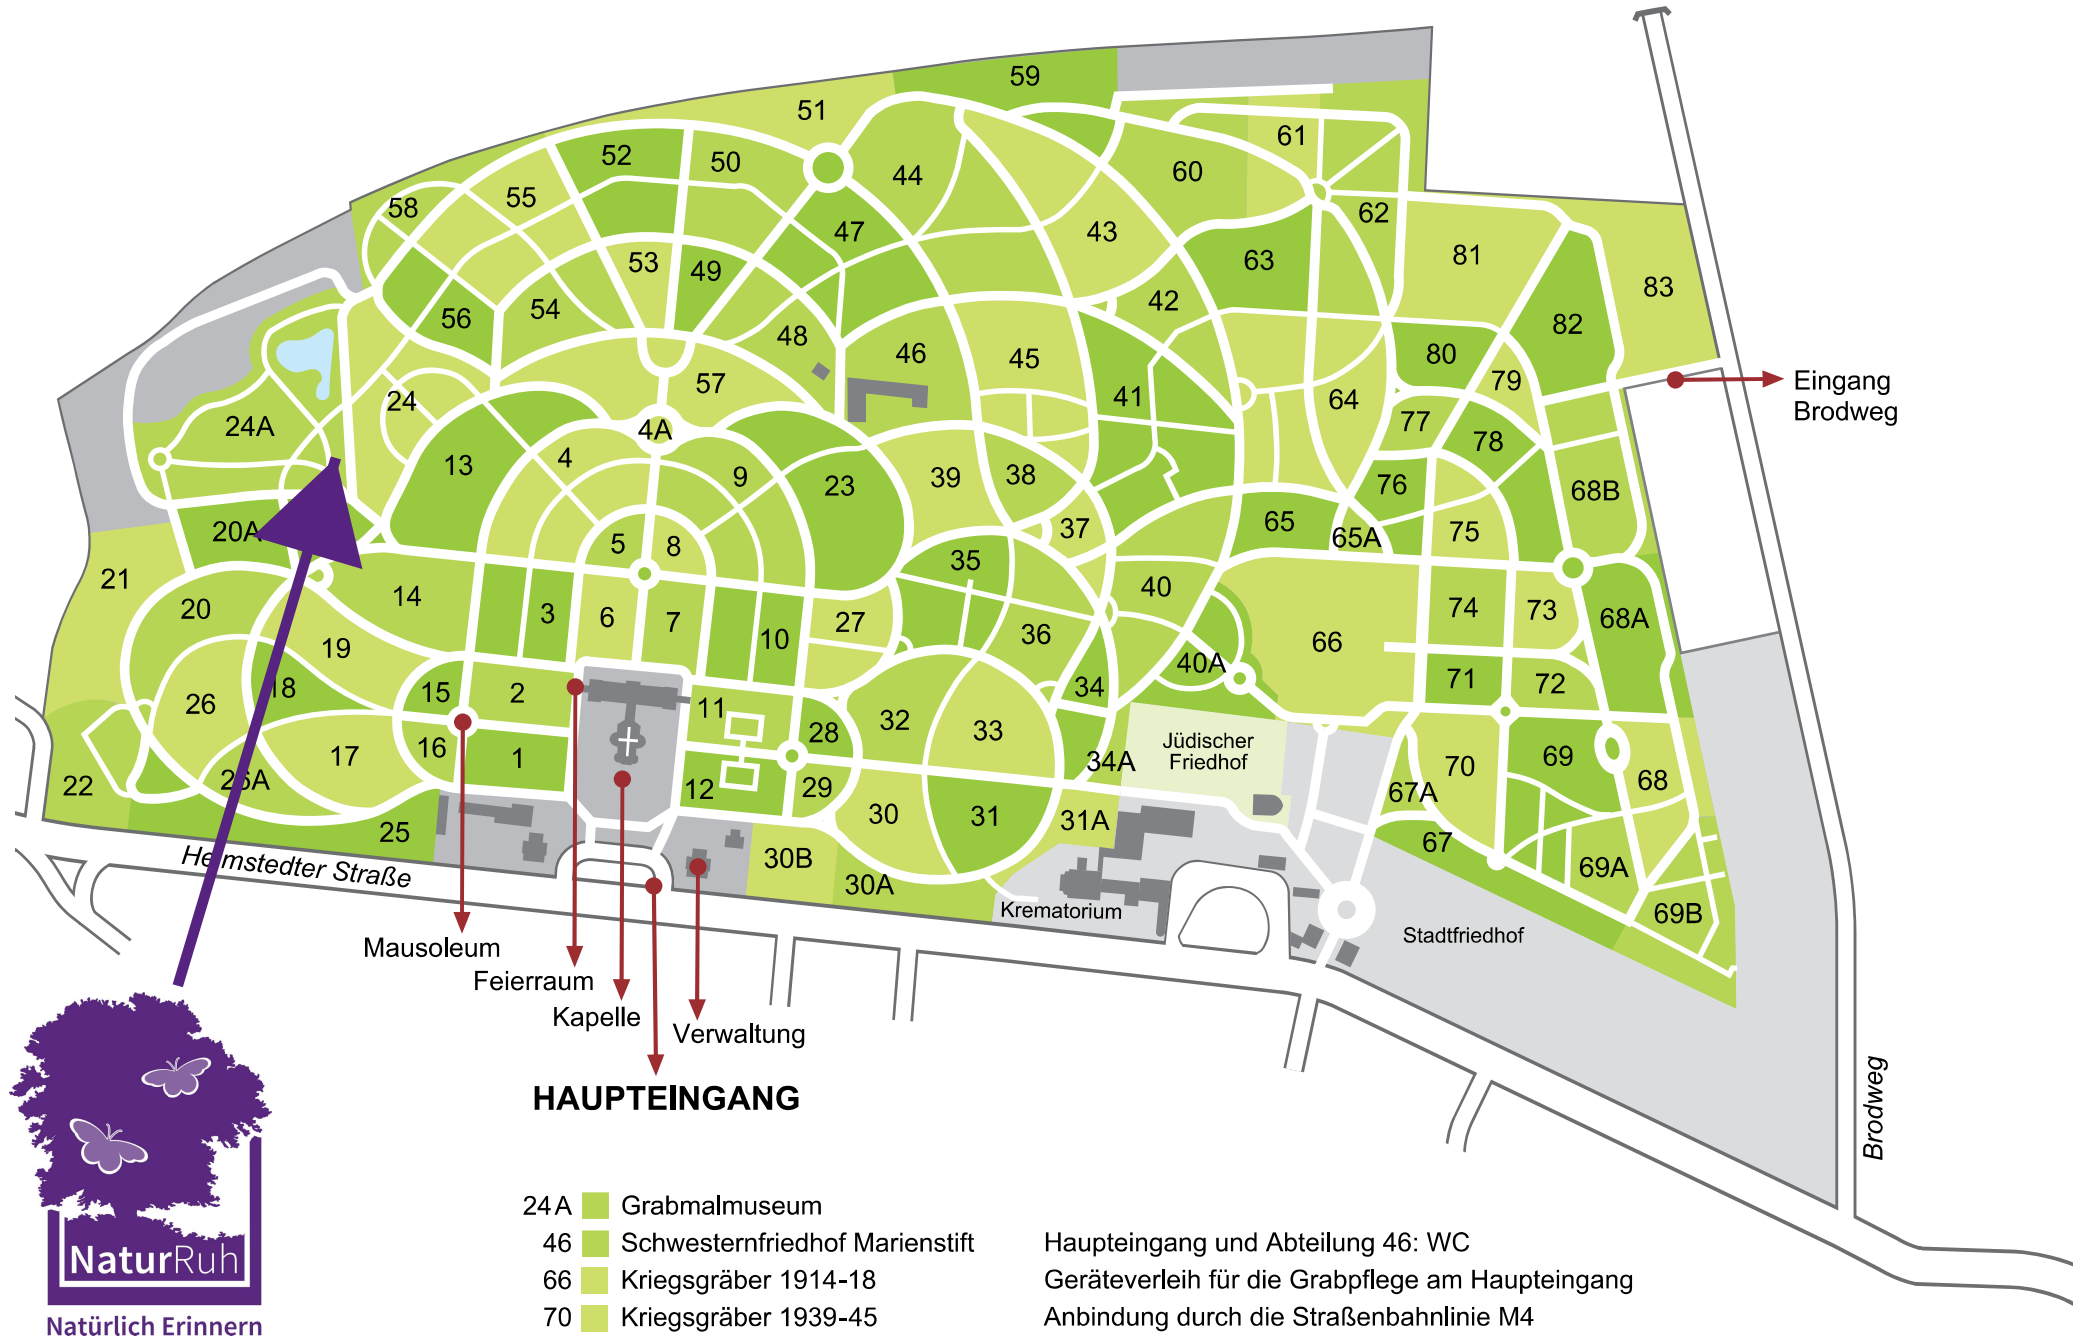

HAUPTFRIEDHOF BRAUNSCHWEIG

- 24A Grabmalmuseum
- 46 Schwesternfriedhof Marienstift
- 66 Kriegsgräber 1914-18
- 70 Kriegsgräber 1939-45

Haupteingang und Abteilung 46: WC
 Geräteverleih für die Grabpflege am Haupteingang
 Anbindung durch die Straßenbahnlinie M4